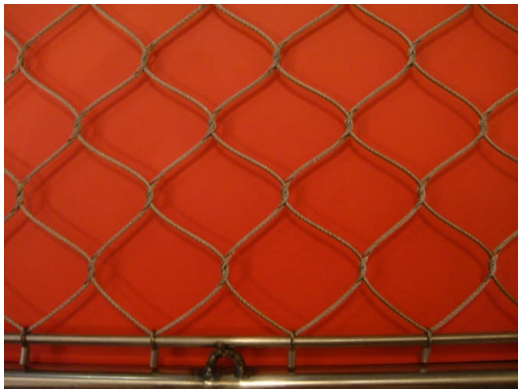

20 €/qm

Seilnetze aus rostfreiem Stahl, 30 mm x 30 mm, $\Phi 1,5$ mm

Seilnetze aus rostfreiem Stahl, 40 mm x 40 mm, $\Phi 1,5$ mm

Seilnetze aus rostfreiem Stahl, 60 mm x 60 mm, $\Phi 2,0$ mm