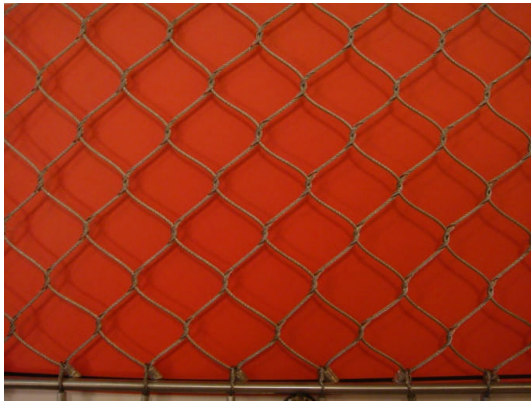

20 €/qm

Seilnetze aus rostfreiem Stahl, 30 mm x 30 mm, $\Phi 1,5$ mm

Seilnetze aus rostfreiem Stahl, 40 mm x 40 mm, $\Phi 1,5$ mm

Seilnetze aus rostfreiem Stahl, 60 mm x 60 mm, $\Phi 2,0$ mm