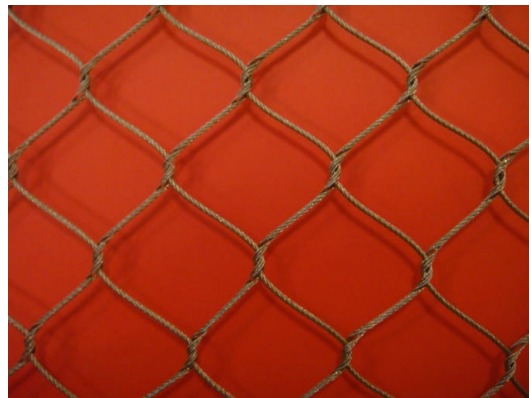

20 €/qm

Seilnetze aus rostfreiem Stahl, 30 mm x 30 mm, $\Phi 1,5$ mm

Seilnetze aus rostfreiem Stahl, 40 mm x 40 mm, $\Phi 1,5$ mm

Seilnetze aus rostfreiem Stahl, 60 mm x 60 mm, $\Phi 2,0$ mm