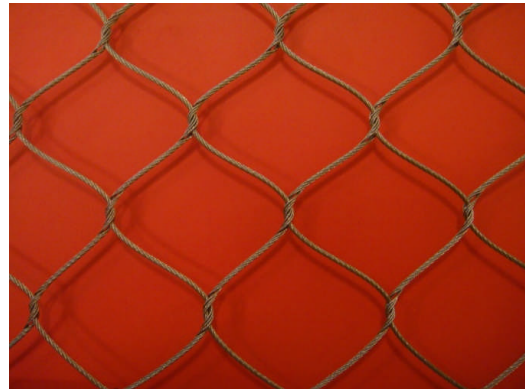

20 €/qm

Seilnetze aus rostfreiem Stahl, 30 mm x 30 mm, $\Phi 1,5$ mm

Seilnetze aus rostfreiem Stahl, 40 mm x 40 mm, $\Phi 1,5$ mm

Seilnetze aus rostfreiem Stahl, 60 mm x 60 mm, $\Phi 2,0$ mm