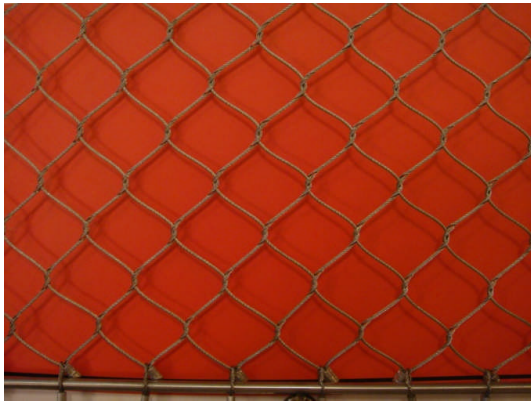

Seilnetze aus rostfreiem Stahl, 30 mm x 30 mm, $\Phi 1,5$ mm

Seilnetze aus rostfreiem Stahl, 40 mm x 40 mm, $\Phi 1,5$ mm

Seilnetze aus rostfreiem Stahl, 60 mm x 60 mm, $\Phi 2,0$ mm

feuerverzinkt:
60 mm: 11 €/qm