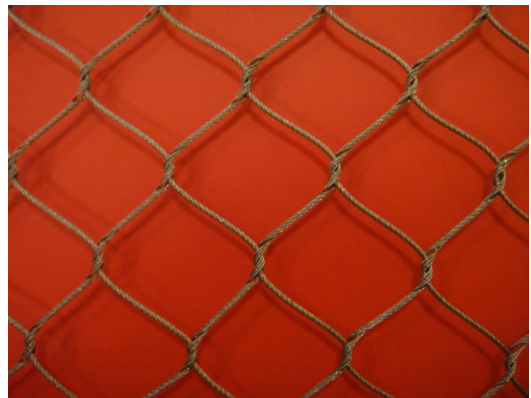

Seilnetze aus rostfreiem Stahl, 30 mm x 30 mm, $\Phi 1,5$ mm

Seilnetze aus rostfreiem Stahl, 40 mm x 40 mm, $\Phi 1,5$ mm

Seilnetze aus rostfreiem Stahl, 60 mm x 60 mm, $\Phi 2,0$ mm

feuerverzinkt:
60 mm: 11 €/qm